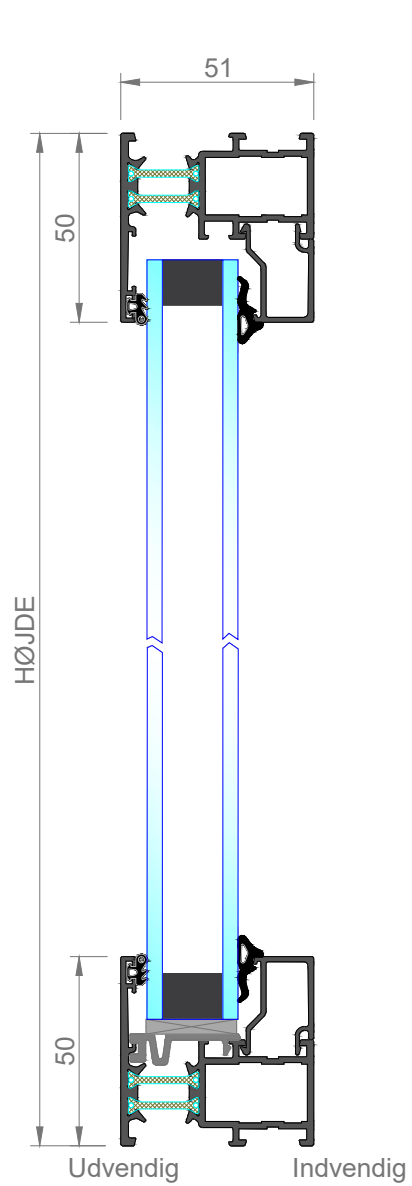

Tegning: IGSD alle modeller 02.04.2020

Dato: 09-11-2021

Emne: IGFR1101 Fast Ramme

Sheet: A4

Rev:

Sag:

Scala: 1:2

Printet: 27.06.2022

Tegnet af INTERGLAS

Interglas@interglas.se

INTER
GLAS

Tegning: IGSD alle modeller 02.04.2020

Emne: IGFR1106 Fast Ramme

Sag:

Tegnet af INTERGLAS

Sheet: A4