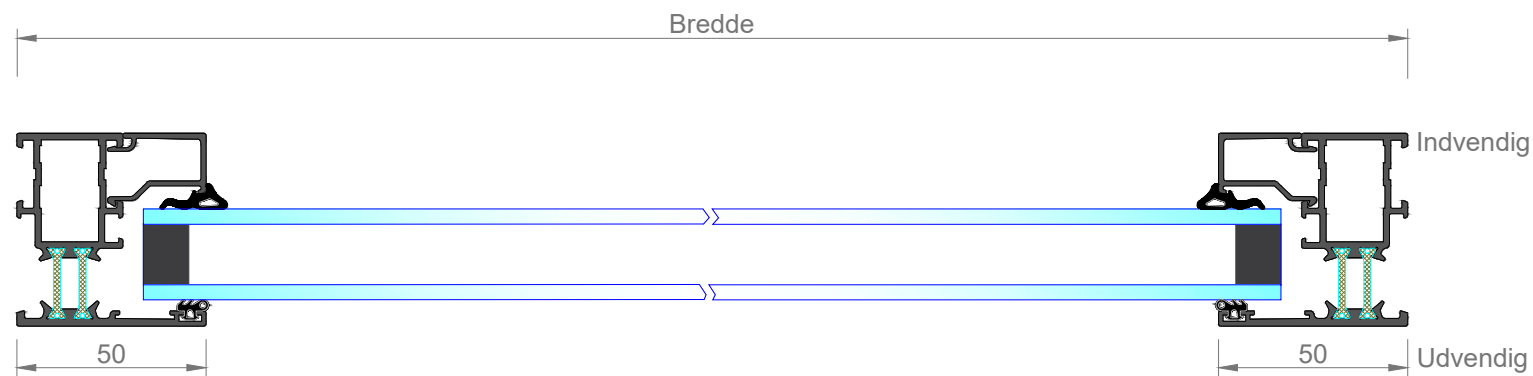

Tegning: IGSD alle modeller 02.04.2020

Dato: 09-11-2021

Emne: IGFR1101 Fast Ramme

Sheet: A4

Rev:

Sag:

Scala: 1:2

Printet: 27.06.2022

Tegnet af INTERGLAS

Interglas@interglas.se

INTER
GLAS

Tegning: IGSD alle modeller 02.04.2020

Emne: IGFR1106 Fast Ramme

Sag:

Tegnet af INTERGLAS

Sheet: A4