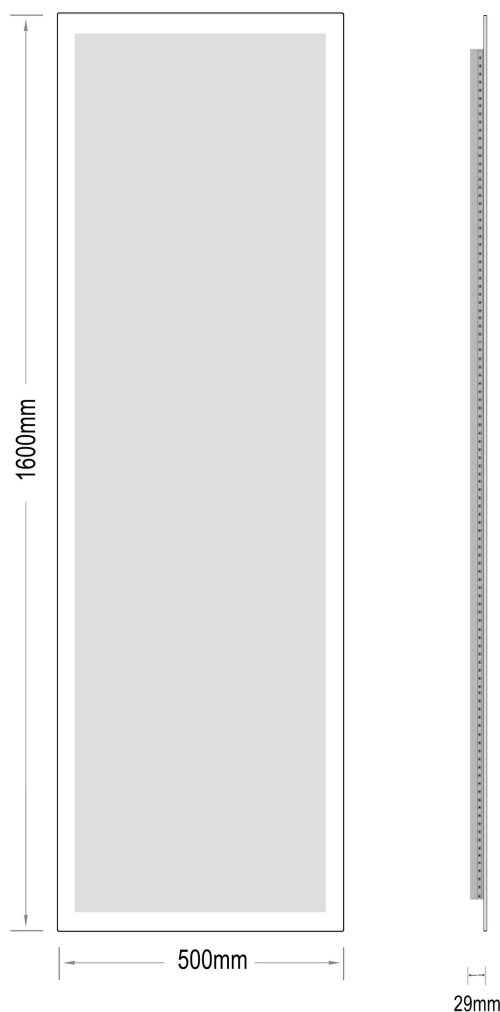

Tenna-1 1600x500

nordic-bad

SPECIFIKATIONER

Strømforsyning	230V/50Hz
Lyskilde	LED
Wattage	45 W
Kelvin	3000K
Ra-Værdi	>95
IP-klasse	IP44
Beskyttelsesklasse	II
Godkendelser	CE/RoHS
Lysstyrke	9700 Lumens

EMBALLAGE

Yderkasse størrelse	166x7x56 cm
Yderkasse Vægt	G.W.:13.5 KGS/N.W.:11.7 KGS

Advarsel! Sluk altid for strømmen under installation og vedligeholdelse!