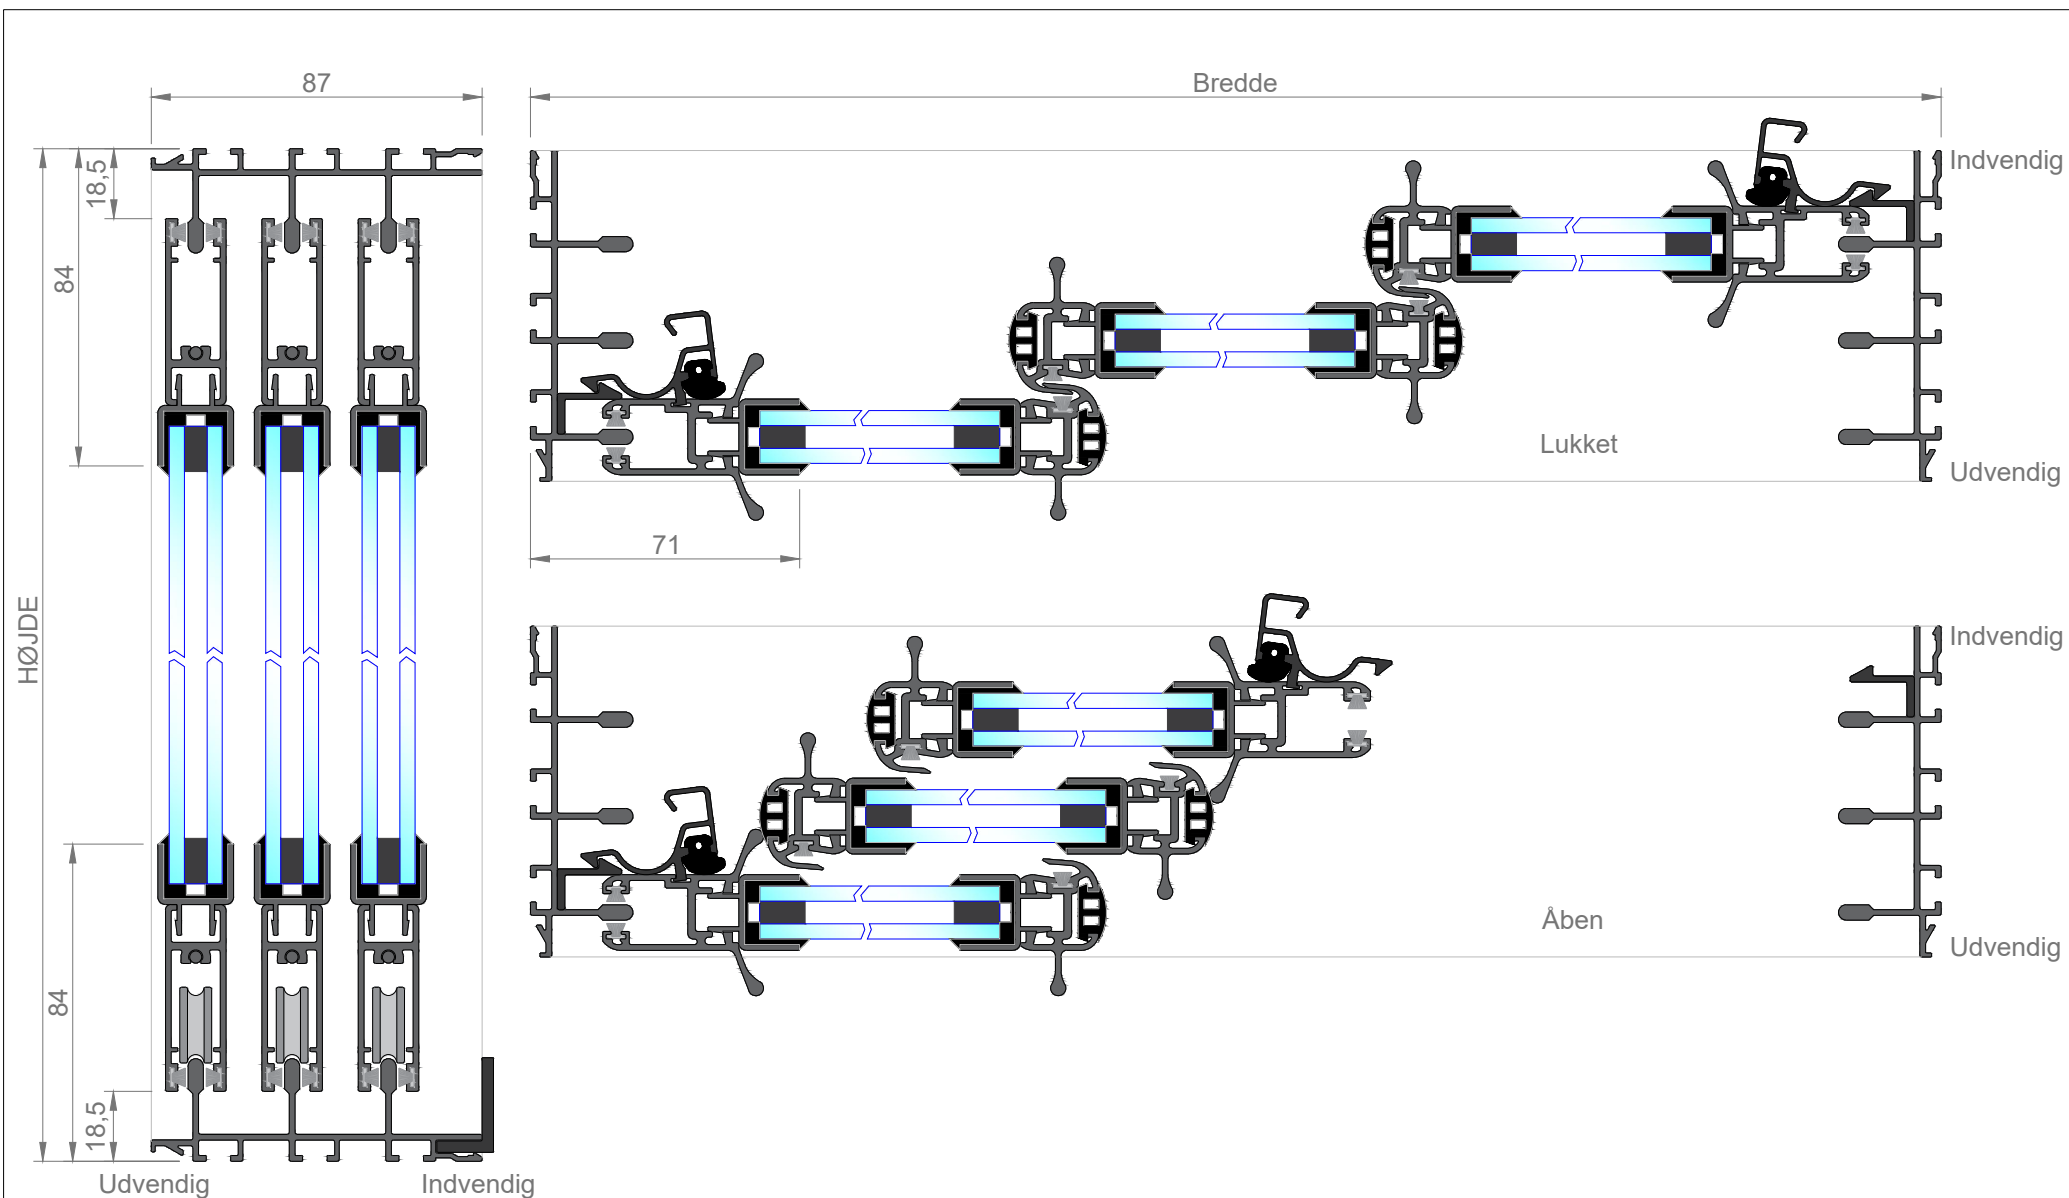

Tegning: IGSD alle modeller 02.04.2020

Dato: 06-04-2020

Emne: IGSD3301 Skydedør - 3 spor og 3 døre

Sheet: A4

Rev:

Sag:

Scala: 1:2

Printet: 06.04.2020

Tegnet af INTERGLAS

Interglas Aps. Kornmarksvej 10, 2605 Brøndby Email: info@interglas.dk

**INTER
GLAS**

Tegning: IGSD alle modeller 02.04.2020

Dato: 06-04-2020

Emne: GSD3306 Skydedør - 2 spor og 2 døre

Sheet: A4

Rev:

Sag:

Scala: 1:2

Printet: 06.04.2020

Tegnet af INTERGLAS

Interglas Aps. Kornmarksvej 10, 2605 Brøndby Email: info@interglas.dk

**INTER
GLAS**