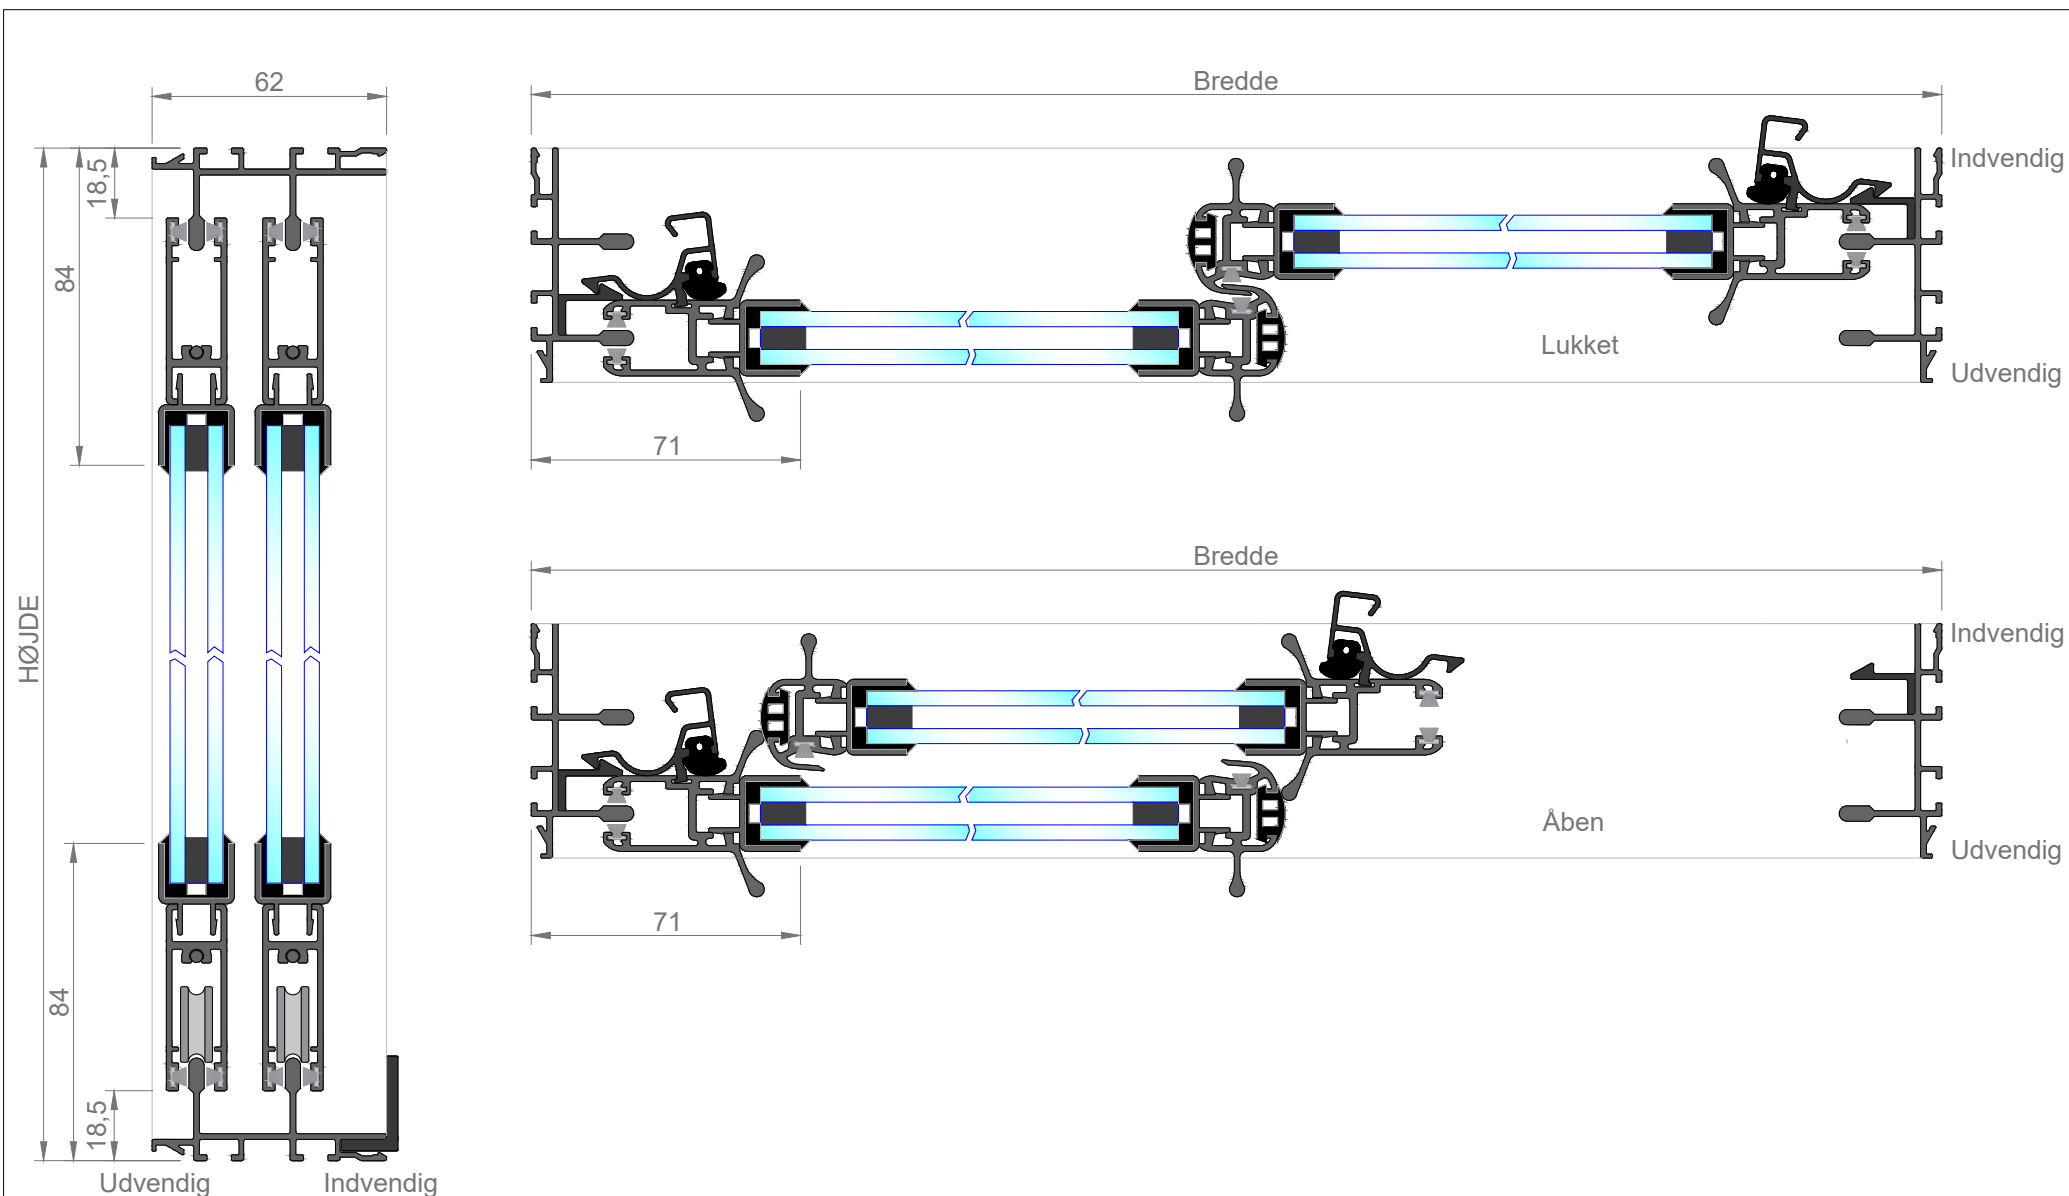

Den viste dør er en VENSTRE-model

| | | | |
|--|--|-----------------------|--------------------------|
| Tegning: IGSD alle modeller 02.04.2020 | Dato: 06-04-2020 | INTER GLAS | |
| Emne: IGSD2201 Skydedør - 2 spor og 2 døre | Sheet: A4 | | Rev: |
| Sag: | Scala: 1:2 | | Printet: 07.04.2020 |
| Tegnet af INTERGLAS | Interglas Aps. Kornmarksvej 10, 2605 Brøndby | | Email: info@interglas.dk |

| | | | |
|--|--|--------------------------|--|
| Tegning: IGSD alle modeller 02.04.2020 | | Dato: 06-04-2020 | |
| Emne: IGSD2206 Skydedør - 2 spor og 2 døre | Sheet: A4 | Rev: | |
| Sag: | Scala: 1:2 | Printet: 06.04.2020 | |
| Tegnet af INTERGLAS | Interglas Aps. Kornmarksvej 10, 2605 Brøndby | Email: info@interglas.dk | |