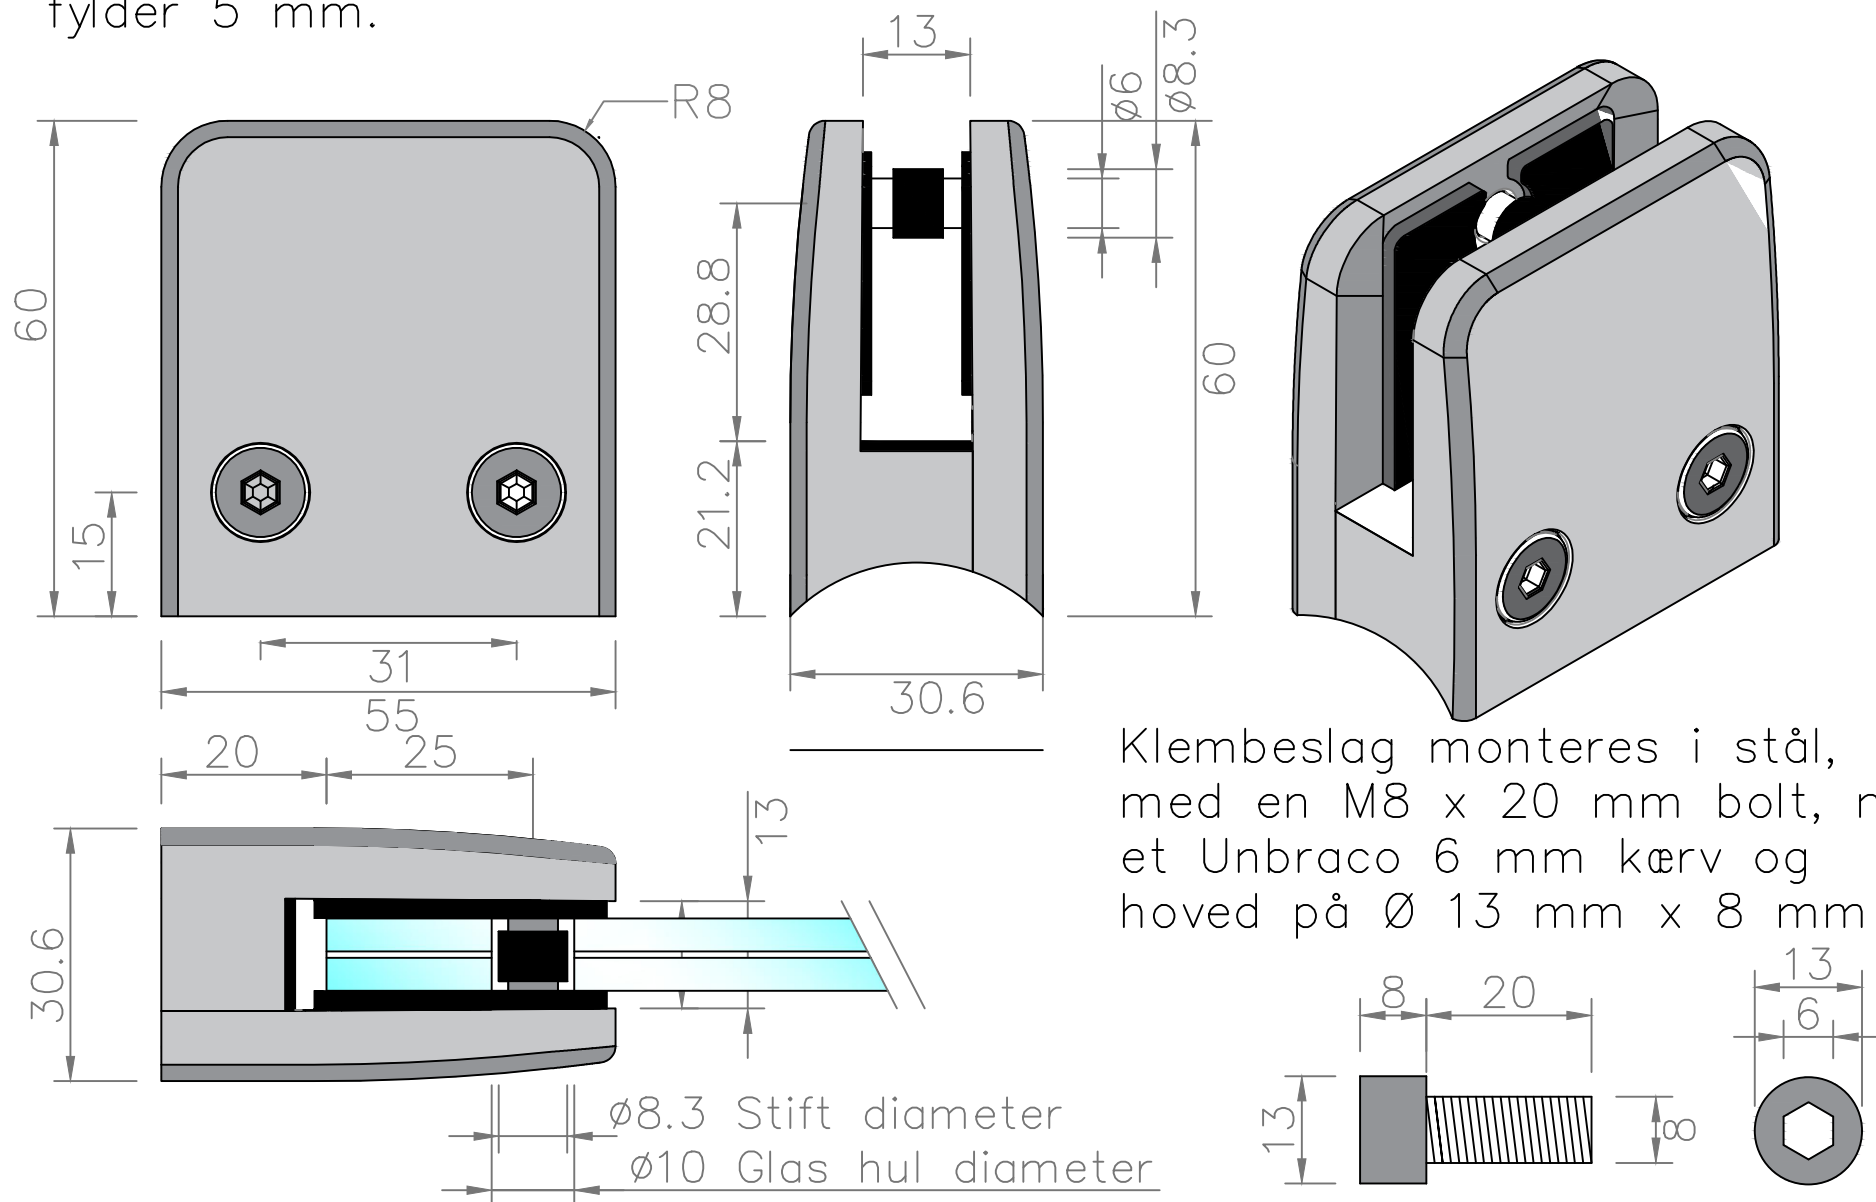

Interglas DC55 til montage på stolpe med diameter 42,4 mm
 Egnet til Glastykkelser fra 6 mm til 12,76 mm. Kan bruges med sikkerhedsstift (købes seperat), og eller med bundplade i, bundpladen fylder 5 mm.

Klembeslag monteres i stål, med en M8 x 20 mm bolt, med et Unbraco 6 mm kærve og hoved på Ø 13 mm x 8 mm